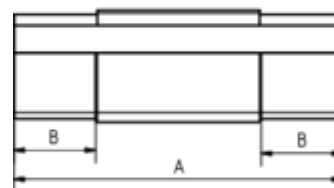

## GRÖMO ALUSTAR RINNEN-DILATATION - MIT BLENDE - KASTENFORM

**ALU  
STAR**  
GRÖMO

**Art.-Nr.:** 89261  
**Nenngröße [mm]:** 400  
**Farbe:** TX - Anthrazit

### Maße [mm]:

A	B	C	D
260,0	65	23,0	148

### Hinweis:

Doppelseitig vulkanisiert