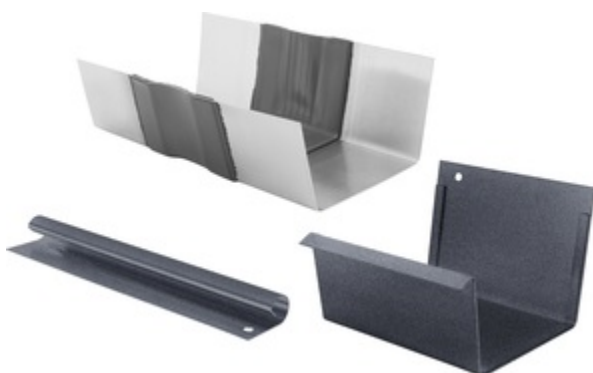

## GRÖMO ALUSTAR RINNEN-DILATATION - MIT BLENDE - KASTENFORM

**ALU  
STAR**  
GRÖMO

**Art.-Nr.:** 89261  
**Nenngröße [mm]:** 400  
**Farbe:** TX - Anthrazit

### Maße [mm]:

A	B	C	D
260,0	65	23,0	148

### Hinweis:

Doppelseitig vulkanisiert

### Ausschreibungstext:

GRÖMO ALUSTAR® Rinnen-Dilatation m. Blende kf 400 aus farbbeschichtetem Aluminium in TX-Oberfläche (strukturiert) anthrazit, für kastenförmige Dachrinne, 400 mm, doppelseitig vulkanisiert, nach DIN EN 612, Länge 260 mm, liefern und fachgerecht einbauen.