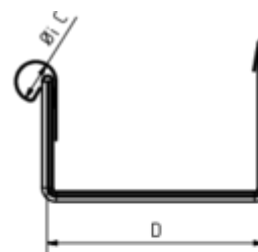

## GRÖMO ALUSTAR RINNEN-DILATATION - MIT BLENDE - KASTENFORM

**ALU  
STAR**  
GRÖMO

**Art.-Nr.:** 89261  
**Nenngröße [mm]:** 400  
**Farbe:** TX - Anthrazit

### Maße [mm]:

A	B	C	D
260,0	65	23,0	148

### Hinweis:

Doppelseitig vulkanisiert