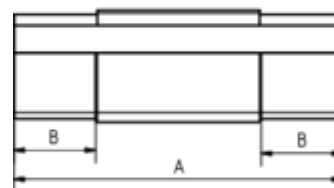

## GRÖMO ALUSTAR RINNEN-DILATATION - MIT BLENDE - KASTENFORM

**ALU  
STAR**  
GRÖMO

**Art.-Nr.:** 89263  
**Nenngröße [mm]:** 400  
**Farbe:** TX - Hellgrau

### Maße [mm]:

A	B	C	D
260,0	65	23,0	148

### Hinweis:

Doppelseitig vulkanisiert