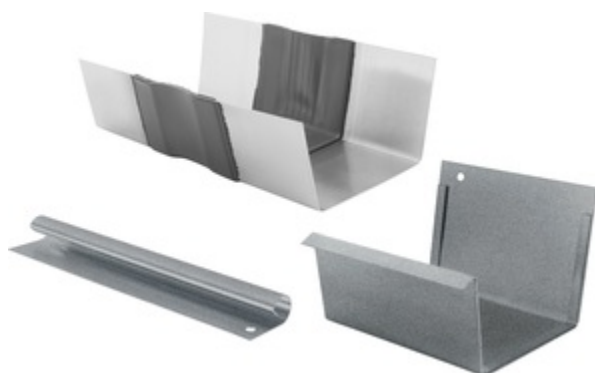

## GRÖMO ALUSTAR RINNEN-DILATATION - MIT BLENDE - KASTENFORM

**ALU  
STAR**  
GRÖMO

**Art.-Nr.:** 89263  
**Nenngröße [mm]:** 400  
**Farbe:** TX - Hellgrau

### Maße [mm]:

A	B	C	D
260,0	65	23,0	148

### Hinweis:

Doppelseitig vulkanisiert

### Ausschreibungstext:

GRÖMO ALUSTAR® Rinnen-Dilatation m. Blende kf 400 aus farbbeschichtetem Aluminium in TX-Oberfläche (strukturiert) hellgrau, für kastenförmige Dachrinne, 400 mm, doppelseitig vulkanisiert, nach DIN EN 612, Länge 260 mm, liefern und fachgerecht einbauen.