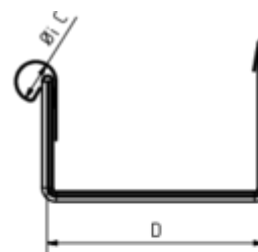

## GRÖMO ALUSTAR RINNEN-DILATATION - MIT BLENDE - KASTENFORM

**ALU  
STAR**  
GRÖMO

**Art.-Nr.:** 89263  
**Nenngröße [mm]:** 400  
**Farbe:** TX - Hellgrau

### Maße [mm]:

A	B	C	D
260,0	65	23,0	148

### Hinweis:

Doppelseitig vulkanisiert