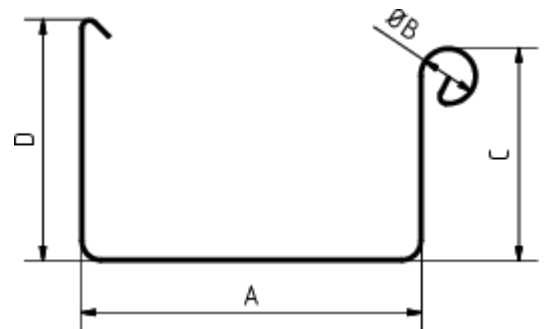

GRÖMO ALUSTAR DACHRINNE KASTENFORM 5 M

**ALU
STAR**
GRÖMO

Art.-Nr.: 89342
Nenngröße [mm]: 333
Farbe: TX - Testa di Moro

Maße [mm]:

A	B	C	D
120	20	75	85

Hinweis:

- Mit Schutzfolie
- Abmessungen gemäß DIN EN 612

Ausschreibungstext:

GRÖMO ALUSTAR® Dachrinne kastenförmig, 333 / 5 m aus farbbeschichtetem Aluminium in TX-Oberfläche (strukturiert) Testa di Moro, nach DIN EN 612:2005, DN 333 liefern und fachgerecht einbauen.