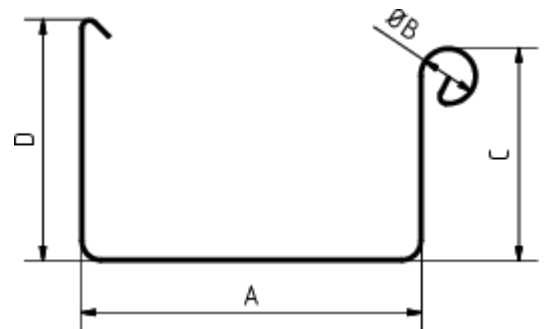

# GRÖMO ALUSTAR DACHRINNE KASTENFORM 5 M

**ALU  
STAR**  
GRÖMO

**Art.-Nr.:** 89352  
**Nenngröße [mm]:** 400  
**Farbe:** TX - Testa di Moro

## Maße [mm]:

A	B	C	D
150	22	90	100

## Hinweis:

- Mit Schutzfolie
- Abmessungen gemäß DIN EN 612

## Ausschreibungstext:

GRÖMO ALUSTAR® Dachrinne kastenförmig, 400 / 5 m  
aus farbbeschichtetem Aluminium in TX-Oberfläche (strukturiert) Testa di Moro, nach DIN EN 612:2005,  
DN 400 liefern und fachgerecht einbauen.