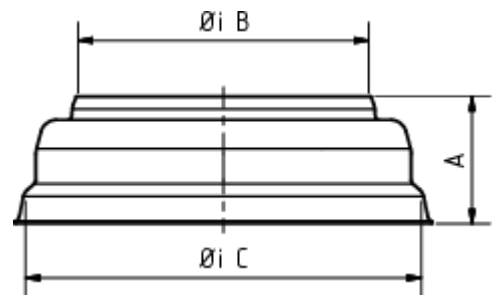

GRÖMO ALUSTAR STANDROHRKAPPE

**ALU
STAR**
GRÖMO

Art.-Nr.: 89453
Nenngröße [mm]: 80/116
Farbe: TX - Hellgrau

Maße [mm]:

A	B	C
38,0	80	118,0

Ausschreibungstext:

GRÖMO ALUSTAR® Standrohrkappe flach, 80 / 116
aus farbbeschichtetem Aluminium in TX-Oberfläche (strukturiert) hellgrau, nach DIN EN 612, DN 80 mm
auf DN 116 mm, liefern und fachgerecht einbauen.