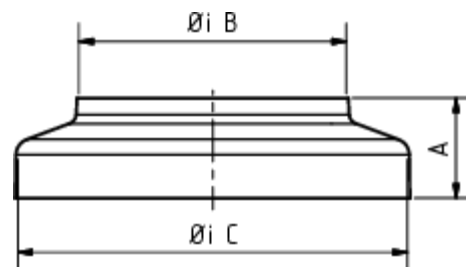

GRÖMO ALUSTAR STANDROHRKAPPE

**ALU
STAR**
GRÖMO

Art.-Nr.: 89461
Nenngröße [mm]: 100/116
Farbe: TX - Anthrazit

Maße [mm]:

A	B	C
27,0	100	116,0

Ausschreibungstext:

GRÖMO ALUSTAR® Standrohrkappe flach, 100 / 116
aus farbbeschichtetem Aluminium in TX-Oberfläche (strukturiert) anthrazit, nach DIN EN 612, DN 100
mm auf DN 116 mm, liefern und fachgerecht einbauen.