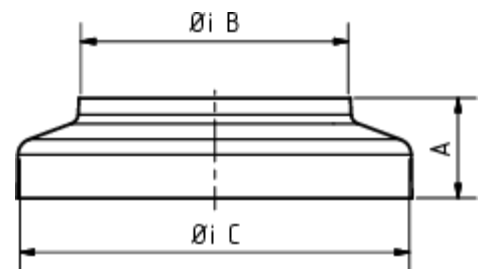

GRÖMO ALUSTAR STANDROHRKAPPE

**ALU
STAR**
GRÖMO

Art.-Nr.: 89463
Nenngröße [mm]: 100/116
Farbe: TX - Hellgrau

Maße [mm]:

A	B	C
27,0	100	116,0

Ausschreibungstext:

GRÖMO ALUSTAR® Standrohrkappe flach, 100 / 116
aus farbbeschichtetem Aluminium in TX-Oberfläche (strukturiert) hellgrau, nach DIN EN 612, DN 100
mm auf DN 116 mm, liefern und fachgerecht einbauen.