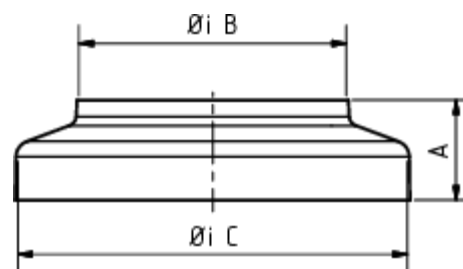

GRÖMO ALUSTAR STANDROHRKAPPE

**ALU
STAR**
GRÖMO

Art.-Nr.: 89471
Nenngröße [mm]: 100/150
Farbe: TX - Anthrazit

Maße [mm]:

A	B	C
30,0	100	149,0

Ausschreibungstext:

GRÖMO ALUSTAR® Standrohrkappe flach, 100 / 150
aus farbbeschichtetem Aluminium in TX-Oberfläche (strukturiert) anthrazit, nach DIN EN 612, DN 100
mm auf DN 150 mm, liefern und fachgerecht einbauen.