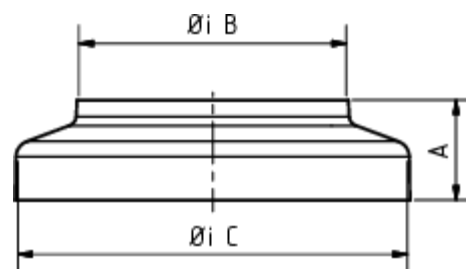

GRÖMO ALUSTAR STANDROHRKAPPE

**ALU
STAR**
GRÖMO

Art.-Nr.: 89472
Nenngröße [mm]: 100/150
Farbe: TX - Testa di Moro

Maße [mm]:

A	B	C
30,0	100	149,0

Ausschreibungstext:

GRÖMO ALUSTAR® Standrohrkappe flach, 100 / 150
aus farbbeschichtetem Aluminium in TX-Oberfläche (strukturiert) Testa di Moro, nach DIN EN 612, DN
100 mm auf DN 150 mm, liefern und fachgerecht einbauen.