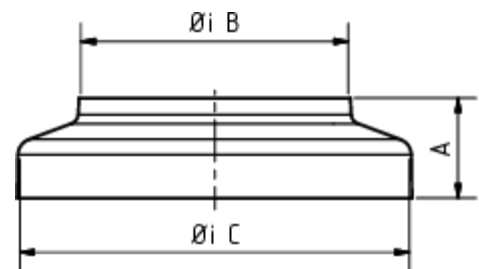

GRÖMO ALUSTAR STANDROHRKAPPE

**ALU
STAR**
GRÖMO

Art.-Nr.: 89473
Nenngröße [mm]: 100/150
Farbe: TX - Hellgrau

Maße [mm]:

A	B	C
30,0	100	149,0

Ausschreibungstext:

GRÖMO ALUSTAR® Standrohrkappe flach, 100 / 150
 aus farbbeschichtetem Aluminium in TX-Oberfläche (strukturiert) hellgrau, nach DIN EN 612, DN 100
 mm auf DN 150 mm, liefern und fachgerecht einbauen.