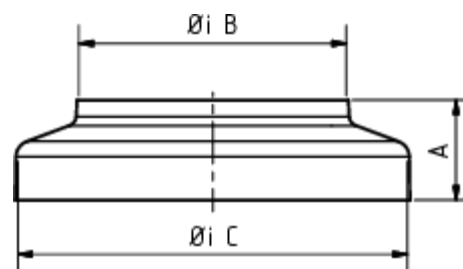

GRÖMO ALUSTAR STANDROHRKAPPE

**ALU
STAR**
GRÖMO

Art.-Nr.: 89481
Nenngröße [mm]: 120/150
Farbe: TX - Anthrazit

Maße [mm]:

A	B	C
27,0	120	149,0

Ausschreibungstext:

GRÖMO ALUSTAR® Standrohrkappe flach, 120 / 150
 aus farbbeschichtetem Aluminium in TX-Oberfläche (strukturiert) anthrazit, nach DIN EN 612, DN 120
 mm auf DN 150 mm, liefern und fachgerecht einbauen.