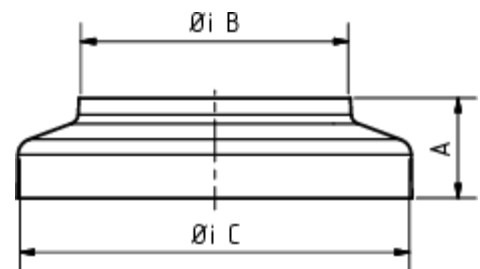

GRÖMO ALUSTAR STANDROHRKAPPE

**ALU
STAR**
GRÖMO

Art.-Nr.: 89483
Nenngröße [mm]: 120/150
Farbe: TX - Hellgrau

Maße [mm]:

A	B	C
27,0	120	149,0

Ausschreibungstext:

GRÖMO ALUSTAR® Standrohrkappe flach, 120 / 150
aus farbbeschichtetem Aluminium in TX-Oberfläche (strukturiert) hellgrau, nach DIN EN 612, DN 120
mm auf DN 150 mm, liefern und fachgerecht einbauen.