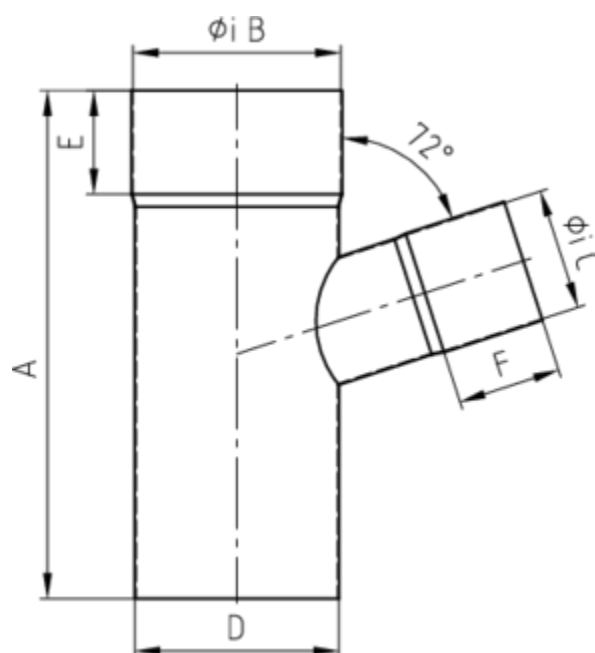

GRÖMO ALUSTAR FALLROHRABZWEIG 72°

**ALU
STAR**
GRÖMO

Art.-Nr.:	89521
Nenngröße [mm]:	100/80
Farbe:	TX - Anthrazit
Ablaufleistung[l/s]:	10,7

Maße [mm]:

A	B	C	D	E	F
220	100	80	100	50	45

Hinweis:

- Auf Anfrage auch mit anderem Winkel, Durchmesser, Doppelabzweig oder Y-Abzweig erhältlich
- Geschweißt

Ausschreibungstext:

GRÖMO ALUSTAR® Abzweig 72° 100 / 80

aus farbbeschichtetem Aluminium in TX-Oberfläche (strukturiert) anthrazit, nach DIN EN 612, Fallrohr DN 100 mm, Einlauf DN 80 mm, liefern und fachgerecht einbauen.