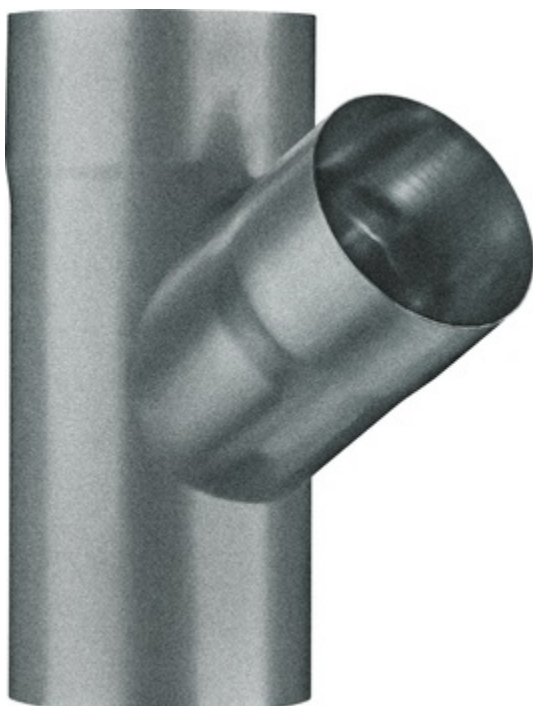

GRÖMO ALUSTAR FALLROHRABZWEIG 72°

**ALU
STAR**
GRÖMO

Art.-Nr.: 89523
Nenngröße [mm]: 100/80
Farbe: TX - Hellgrau
Ablaufleistung[l/s]: 10,7

Maße [mm]:

A	B	C	D	E	F
220	100	80	100	50	45

Hinweis:

- Auf Anfrage auch mit anderem Winkel, Durchmesser, Doppelabzweig oder Y-Abzweig erhältlich
- Geschweißt

Ausschreibungstext:

GRÖMO ALUSTAR® Abzweig 72° 100 / 80

aus farbbeschichtetem Aluminium in TX-Oberfläche (strukturiert) hellgrau, nach DIN EN 612, Fallrohr DN 100 mm, Einlauf DN 80 mm, liefern und fachgerecht einbauen.