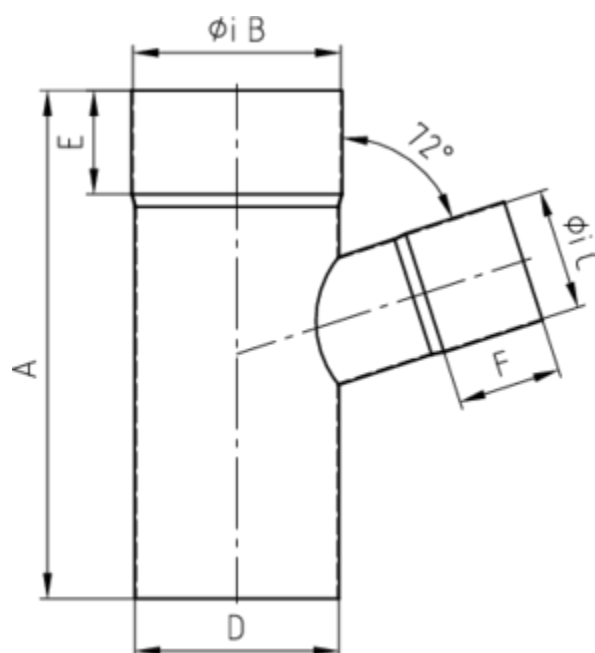

GRÖMO ALUSTAR FALLROHRABZWEIG 72°

**ALU
STAR**
GRÖMO

Art.-Nr.: 89523
Nenngröße [mm]: 100/80
Farbe: TX - Hellgrau
Ablaufleistung[l/s]: 10,7

Maße [mm]:

A	B	C	D	E	F
220	100	80	100	50	45

Hinweis:

- Auf Anfrage auch mit anderem Winkel, Durchmesser, Doppelabzweig oder Y-Abzweig erhältlich
- Geschweißt

Ausschreibungstext:

GRÖMO ALUSTAR® Abzweig 72° 100 / 80

aus farbbeschichtetem Aluminium in TX-Oberfläche (strukturiert) hellgrau, nach DIN EN 612, Fallrohr DN 100 mm, Einlauf DN 80 mm, liefern und fachgerecht einbauen.