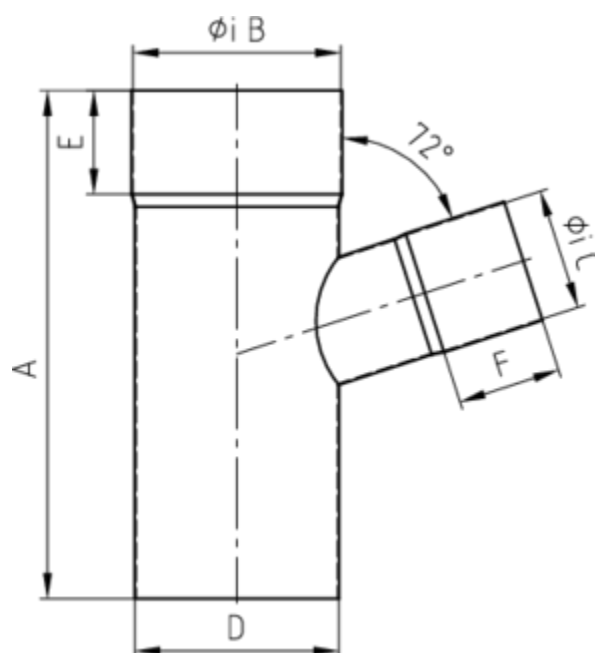

GRÖMO ALUSTAR FALLROHRABZWEIG 72°

**ALU
STAR**
GRÖMO

Art.-Nr.: 89531
Nenngröße [mm]: 100/100
Farbe: TX - Anthrazit
Ablaufleistung[l/s]: 10,7

Maße [mm]:

A	B	C	D	E	F
232	100	100	100	50	45

Hinweis:

- Auf Anfrage auch mit anderem Winkel, Durchmesser, Doppelabzweig oder Y-Abzweig erhältlich
- Geschweißt

Ausschreibungstext:

GRÖMO ALUSTAR® Abzweig 72° 100 / 100
 aus farbbeschichtetem Aluminium in TX-Oberfläche (strukturiert) anthrazit, nach DIN EN 612, Fallrohr
 DN 100 mm, Einlauf DN 100 mm, liefern und fachgerecht einbauen.