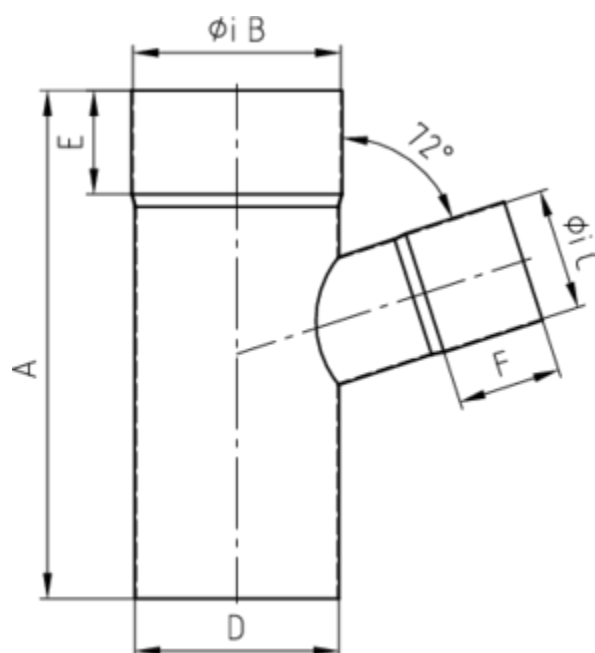

## GRÖMO ALUSTAR FALLROHRABZWEIG 72°

**ALU  
STAR**  
GRÖMO

**Art.-Nr.:** 89533  
**Nenngröße [mm]:** 100/100  
**Farbe:** TX - Hellgrau  
**Ablaufleistung[l/s]:** 10,7

### Maße [mm]:

A	B	C	D	E	F
232	100	100	100	50	45

### Hinweis:

- Auf Anfrage auch mit anderem Winkel, Durchmesser, Doppelabzweig oder Y-Abzweig erhältlich
- Geschweißt

### Ausschreibungstext:

GRÖMO ALUSTAR® Abzweig 72° 100 / 100  
 aus farbbeschichtetem Aluminium in TX-Oberfläche (strukturiert) hellgrau, nach DIN EN 612, Fallrohr DN 100 mm, Einlauf DN 100 mm, liefern und fachgerecht einbauen.