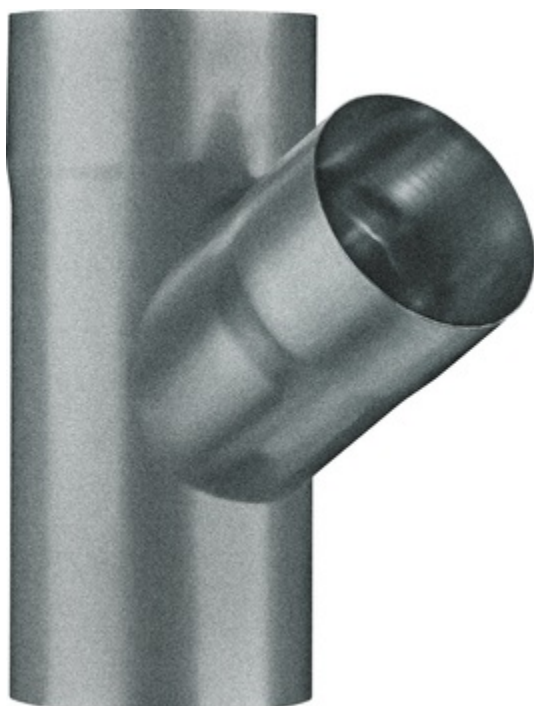

## GRÖMO ALUSTAR FALLROHRABZWEIG 72°

**ALU  
STAR**  
GRÖMO

**Art.-Nr.:** 89533  
**Nenngröße [mm]:** 100/100  
**Farbe:** TX - Hellgrau  
**Ablaufleistung[l/s]:** 10,7

### Maße [mm]:

A	B	C	D	E	F
232	100	100	100	50	45

### Hinweis:

- Auf Anfrage auch mit anderem Winkel, Durchmesser, Doppelabzweig oder Y-Abzweig erhältlich
- Geschweißt

### Ausschreibungstext:

GRÖMO ALUSTAR® Abzweig 72° 100 / 100  
 aus farbbeschichtetem Aluminium in TX-Oberfläche (strukturiert) hellgrau, nach DIN EN 612, Fallrohr DN 100 mm, Einlauf DN 100 mm, liefern und fachgerecht einbauen.