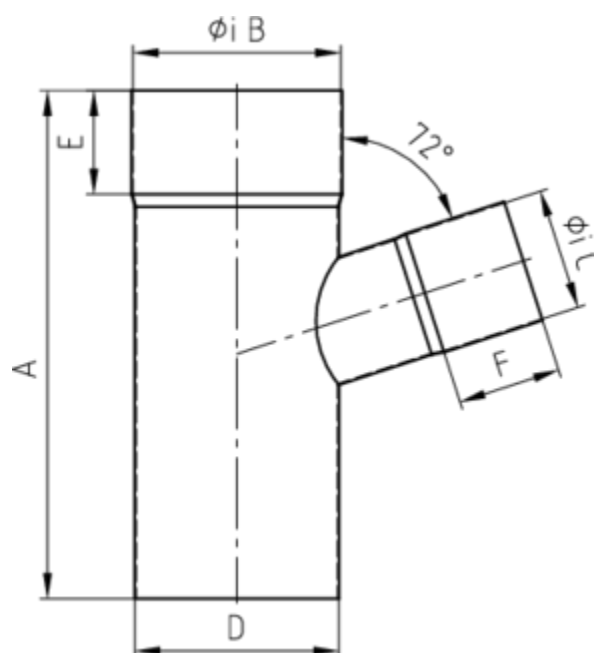

GRÖMO ALUSTAR FALLROHRABZWEIG 72°

**ALU
STAR**
GRÖMO

Art.-Nr.: 89563
Nenngröße [mm]: 120/80
Farbe: TX - Hellgrau
Ablaufleistung[l/s]: 17,4

Maße [mm]:

A	B	C	D	E	F
247	120	80	120	50	50

Hinweis:

- Auf Anfrage auch mit anderem Winkel, Durchmesser, Doppelabzweig oder Y-Abzweig erhältlich
- Geschweißt

Ausschreibungstext:

GRÖMO ALUSTAR® Abzweig 72° 120 / 80

aus farbbeschichtetem Aluminium in TX-Oberfläche (strukturiert) hellgrau, nach DIN EN 612, Fallrohr DN 120 mm, Einlauf DN 80 mm, liefern und fachgerecht einbauen.