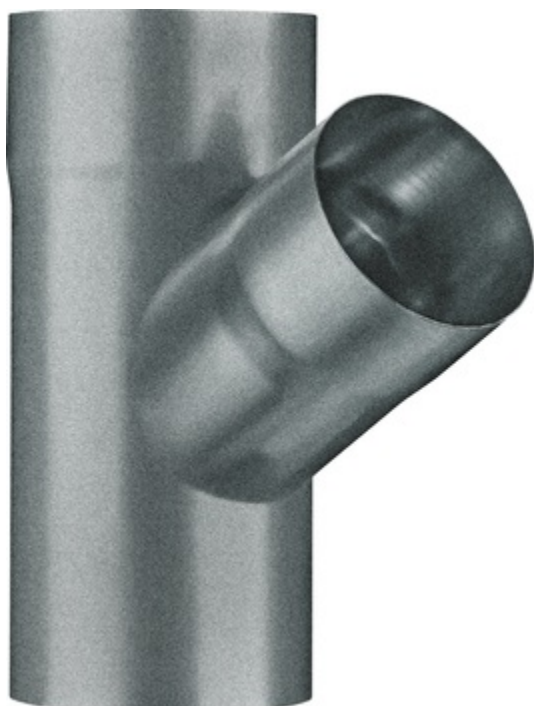

GRÖMO ALUSTAR FALLROHRABZWEIG 72°

**ALU
STAR**
GRÖMO

Art.-Nr.: 89563
Nenngröße [mm]: 120/80
Farbe: TX - Hellgrau
Ablaufleistung[l/s]: 17,4

Maße [mm]:

A	B	C	D	E	F
247	120	80	120	50	50

Hinweis:

- Auf Anfrage auch mit anderem Winkel, Durchmesser, Doppelabzweig oder Y-Abzweig erhältlich
- Geschweißt

Ausschreibungstext:

GRÖMO ALUSTAR® Abzweig 72° 120 / 80

aus farbbeschichtetem Aluminium in TX-Oberfläche (strukturiert) hellgrau, nach DIN EN 612, Fallrohr DN 120 mm, Einlauf DN 80 mm, liefern und fachgerecht einbauen.