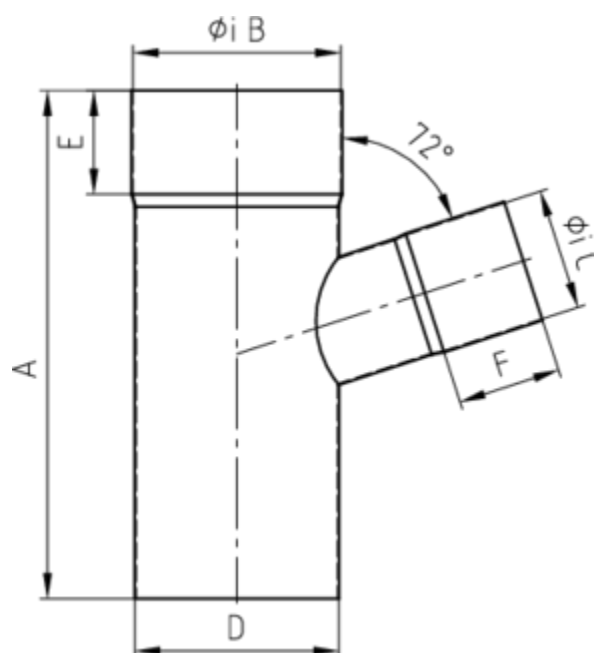

GRÖMO ALUSTAR FALLROHRABZWEIG 72°

**ALU
STAR**
GRÖMO

Art.-Nr.:	89571
Nenngröße [mm]:	120/100
Farbe:	TX - Anthrazit
Ablaufleistung[l/s]:	17,4

Maße [mm]:

A	B	C	D	E	F
247	120	100	120	50	50

Hinweis:

- Auf Anfrage auch mit anderem Winkel, Durchmesser, Doppelabzweig oder Y-Abzweig erhältlich
- Geschweißt

Ausschreibungstext:

GRÖMO ALUSTAR® Abzweig 72° 120 / 100
aus farbbeschichtetem Aluminium in TX-Oberfläche (strukturiert) anthrazit, nach DIN EN 612, Fallrohr DN 120 mm, Einlauf DN 100 mm, liefern und fachgerecht einbauen.