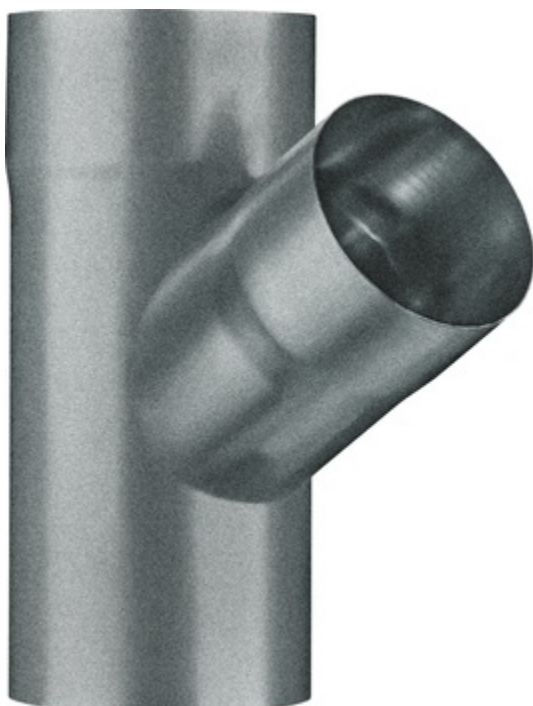

## GRÖMO ALUSTAR FALLROHRABZWEIG 72°

**ALU  
STAR**  
GRÖMO

**Art.-Nr.:** 89573  
**Nenngröße [mm]:** 120/100  
**Farbe:** TX - Hellgrau  
**Ablaufleistung[l/s]:** 17,4

### Maße [mm]:

A	B	C	D	E	F
247	120	100	120	50	50

### Hinweis:

- Auf Anfrage auch mit anderem Winkel, Durchmesser, Doppelabzweig oder Y-Abzweig erhältlich
- Geschweißt

### Ausschreibungstext:

GRÖMO ALUSTAR® Abzweig 72° 120 / 100

aus farbbeschichtetem Aluminium in TX-Oberfläche (strukturiert) hellgrau, nach DIN EN 612, Fallrohr DN 120 mm, Einlauf DN 100 mm, liefern und fachgerecht einbauen.