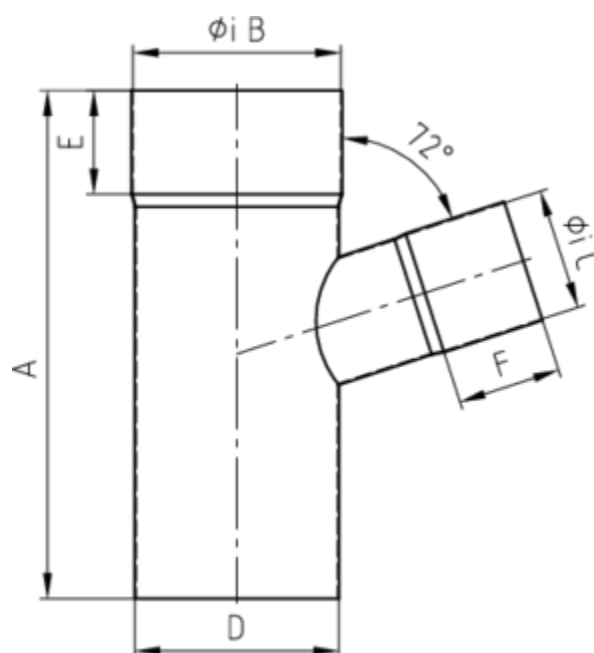

## GRÖMO ALUSTAR FALLROHRABZWEIG 72°

**ALU  
STAR**  
GRÖMO

**Art.-Nr.:** 89573  
**Nenngröße [mm]:** 120/100  
**Farbe:** TX - Hellgrau  
**Ablaufleistung[l/s]:** 17,4

### Maße [mm]:

A	B	C	D	E	F
247	120	100	120	50	50

### Hinweis:

- Auf Anfrage auch mit anderem Winkel, Durchmesser, Doppelabzweig oder Y-Abzweig erhältlich
- Geschweißt

### Ausschreibungstext:

GRÖMO ALUSTAR® Abzweig 72° 120 / 100

aus farbbeschichtetem Aluminium in TX-Oberfläche (strukturiert) hellgrau, nach DIN EN 612, Fallrohr DN 120 mm, Einlauf DN 100 mm, liefern und fachgerecht einbauen.