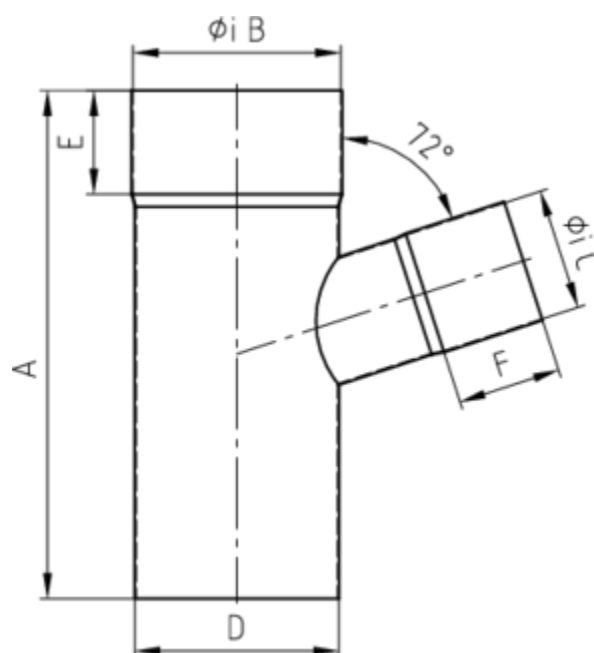

GRÖMO ALUSTAR FALLROHRABZWEIG 72°

**ALU
STAR**
GRÖMO

Art.-Nr.: 89581
Nenngröße [mm]: 120/120
Farbe: TX - Anthrazit
Ablaufleistung[l/s]: 17,4

Maße [mm]:

A	B	C	D	E	F
282	120	120	120	50	50

Hinweis:

- Auf Anfrage auch mit anderem Winkel, Durchmesser, Doppelabzweig oder Y-Abzweig erhältlich
- Geschweißt

Ausschreibungstext:

GRÖMO ALUSTAR® Abzweig 72° 120 / 120
 aus farbbeschichtetem Aluminium in TX-Oberfläche (strukturiert) anthrazit, nach DIN EN 612, Fallrohr
 DN 120 mm, Einlauf DN 120 mm, liefern und fachgerecht einbauen.