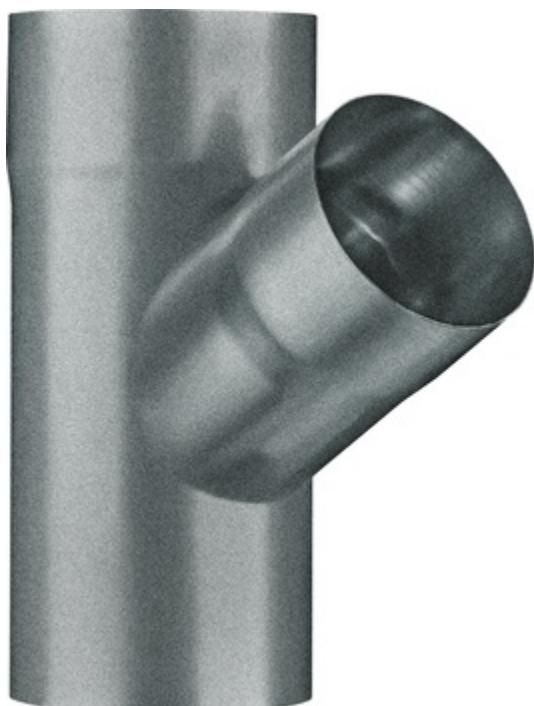

GRÖMO ALUSTAR FALLROHRABZWEIG 72°

**ALU
STAR**
GRÖMO

Art.-Nr.:	89583
Nenngröße [mm]:	120/120
Farbe:	TX - Hellgrau
Ablaufleistung[l/s]:	17,4

Maße [mm]:

A	B	C	D	E	F
282	120	120	120	50	50

Hinweis:

- Auf Anfrage auch mit anderem Winkel, Durchmesser, Doppelabzweig oder Y-Abzweig erhältlich
- Geschweißt

Ausschreibungstext:

GRÖMO ALUSTAR® Abzweig 72° 120 / 120

aus farbbeschichtetem Aluminium in TX-Oberfläche (strukturiert) hellgrau, nach DIN EN 612, Fallrohr DN 120 mm, Einlauf DN 120 mm, liefern und fachgerecht einbauen.