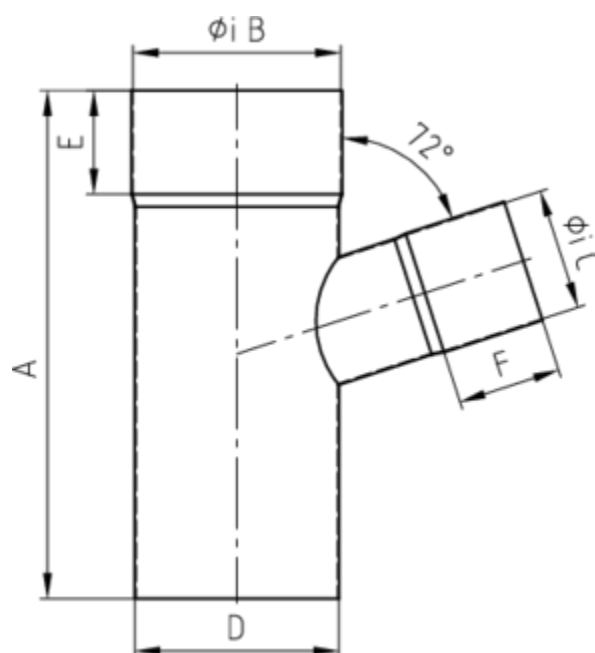

GRÖMO ALUSTAR FALLROHRABZWEIG 72°

**ALU
STAR**
GRÖMO

Art.-Nr.:	89583
Nenngröße [mm]:	120/120
Farbe:	TX - Hellgrau
Ablaufleistung[l/s]:	17,4

Maße [mm]:

A	B	C	D	E	F
282	120	120	120	50	50

Hinweis:

- Auf Anfrage auch mit anderem Winkel, Durchmesser, Doppelabzweig oder Y-Abzweig erhältlich
- Geschweißt

Ausschreibungstext:

GRÖMO ALUSTAR® Abzweig 72° 120 / 120

aus farbbeschichtetem Aluminium in TX-Oberfläche (strukturiert) hellgrau, nach DIN EN 612, Fallrohr DN 120 mm, Einlauf DN 120 mm, liefern und fachgerecht einbauen.