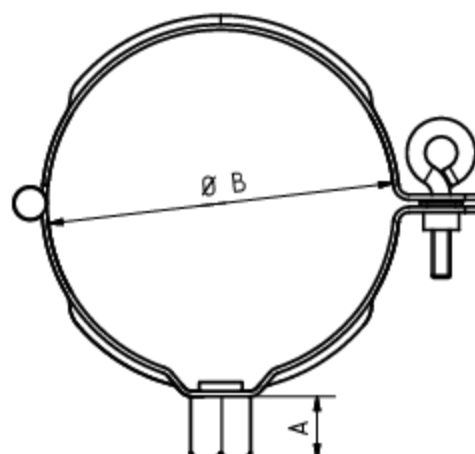

GRÖMO ALUSTAR FALLROHRSCHELLE MIT GEWINDEMUTTER M10

**ALU
STAR**
GRÖMO

Art.-Nr.: 89853
Nenngröße [mm]: 100
Farbe: TX - Hellgrau

Maße [mm]:

A	B	C
17,5,0	98	28,0

Hinweis:

Zum Anschluss an SPI-Dübel, Stockschraube oder Thermo Stopp

Ausschreibungstext:

GRÖMO ALUSTAR® Fallrohrschelle 100 mit Gewindemutter aus farbbeschichtetem Aluminium in TX-Oberfläche (strukturiert) hellgrau, für runde Regenfallrohre, mit M10 Gewindemutter, nach DIN EN 612, 100 mm, liefern und fachgerecht einbauen.