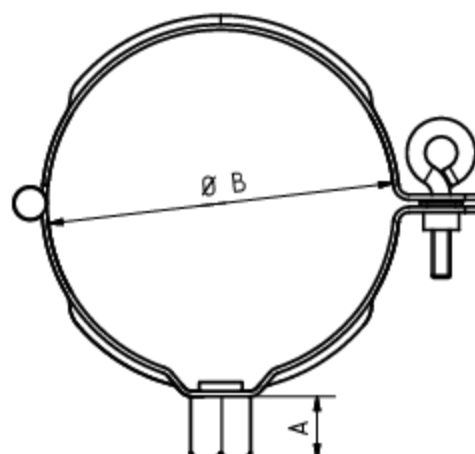

## GRÖMO ALUSTAR FALLROHRSCHELLE MIT GEWINDEMUTTER M10

**ALU  
STAR**  
GRÖMO

**Art.-Nr.:** 89863  
**Nenngröße [mm]:** 120  
**Farbe:** TX - Hellgrau

### Maße [mm]:

A	B	C
17,5,0	118	28,0

### Hinweis:

Zum Anschluss an SPI-Dübel, Stockschraube oder Thermo Stopp

### Ausschreibungstext:

GRÖMO ALUSTAR® Fallrohrschelle 120 mit Gewindemutter aus farbbeschichtetem Aluminium in TX-Oberfläche (strukturiert) hellgrau, für runde Regenfallrohre, mit M10 Gewindemutter, nach DIN EN 612, 120 mm, liefern und fachgerecht einbauen.