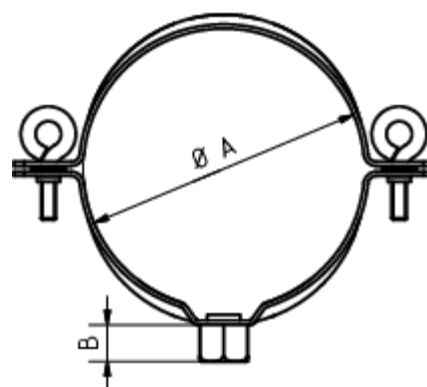

GRÖMO ALUSTAR REGENSTANDROHRSCHELLE MIT GEWINDEMUTTER M10

Art.-Nr.: 89901
 Nenngröße [mm]: 120
 Farbe: TX - Anthrazit
 Schlüsselweite: 17

ALU
STAR
GRÖMO

Gewindegröße: GRÖM10

Maße [mm]:

A	B
125,0	13

Hinweis:

Aus verzinktem Stahl. Gewindemutter galvanisch verzinkt. Zum Anschluss an SPI-Dübel, Stockschraube oder Thermo Stopp

Ausschreibungstext:

GRÖMO ALUSTAR® Regenstandrohrschelle mit Gewindemutter 120 aus farbbeschichtetem verzinktem Stahl in TX-Oberfläche (strukturiert) anthrazit, für runde Regenstandrohre, mit M10 Gewindemutter, Ø 120 mm, liefern und fachgerecht einbauen.