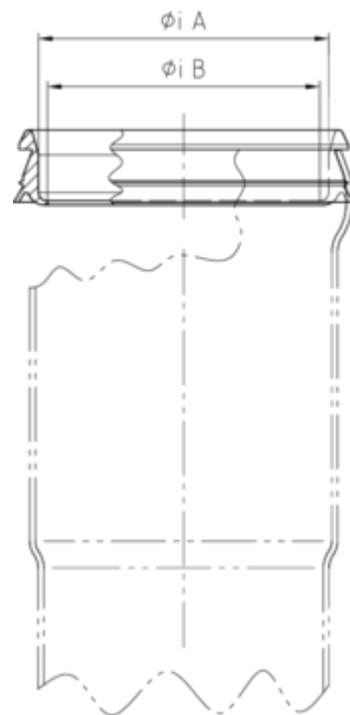

## DICHTELEMENT

**Art.-Nr.:** 97554  
**Nenngröße [mm]:** 150  
**Material:** Sonstige

**Maße [mm]:**

A	B
155	145

**Ausschreibungstext:**

GRÖMO® Dichtelement 150 Elastomer  
 aus Gummi, für runde Standrohre, 150 mm, liefern und fachgerecht einbauen.