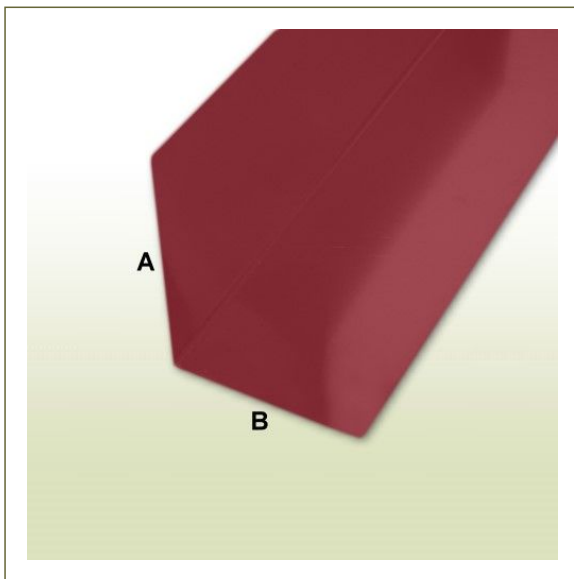

Wandanschluß ohne Umschlag 250 mm - Länge: 2 Meter

Artikeldaten

Bezeichnung:
 Zuschnitt:
 Seite A:
 Seite B:
 Profillänge:
 Materialstärke:
 Befestigung:
 Material:
 Farbe:
 Wandanschluß ohne Falz
 250 mm (Summe der Seiten A+B)
 130 mm
 120 mm
 2,0 Meter
 0,8 mm
 Spenglerschrauben oder Pappstifte
 Aluminium mit glatter Oberfläche
 oxydrot

Beschreibung

Das Wandanschlußblech dient zum Anschluß der Dachfläche an aufgehende bzw. senkrecht anschließende Bauteile wie z.B. die Fassade.

Hinweis:

Die hinterlegten Artikelbilder, Kennzeichnungen und Größen der eingeschlossenen Artikel dienen der besseren Verständlichkeit, diese Waren sind keine Fertigteile und werden unmittelbar nach Zahlungseingang des Rechnungsbetrages individuell und entsprechend Ihrer Bestellung gefertigt. Ein generelles Recht auf Rücknahme besteht nicht.

Weitere Artikel in dieser Kategorie:

Artikel-Nr.	Ausführung	Gewicht
I201517001	Wandanschluß ohne Umschlag 250 mm - Länge: 1 Meter	0,4800 kg
I201517002	Wandanschluß ohne Umschlag 250 mm - Länge: 2 Meter	0,9700 kg