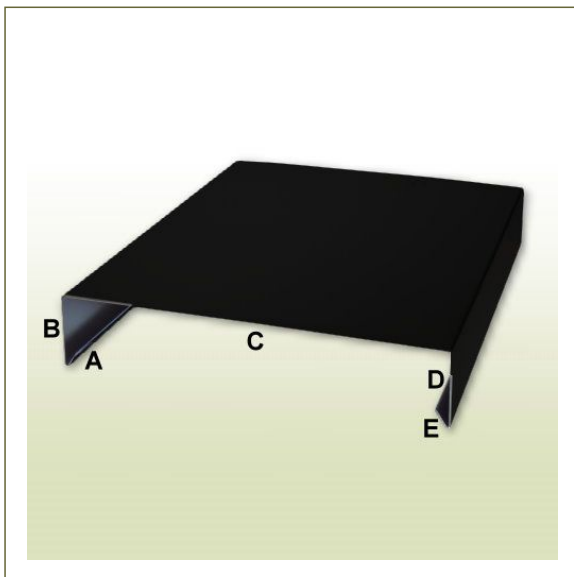

## Mauerabdeckung Zuschnitt: 333 mm Länge: 2 Meter

### Artikeldaten

Bezeichnung:  
 Zuschnitt:  
 Seite A:  
 Seite B:  
 Seite C:  
 Seite D:  
 Seite E:  
 Profillänge:  
 Materialstärke:  
 Befestigung:  
 Material:  
 Farbe:  
 Mauerabdeckung  
 333 mm (Summe der Seiten A+B+C)  
 15 mm  
 50 mm  
 203 mm  
 50 mm  
 15 mm  
 2,0 Meter  
 0,8 mm  
 Spenglerschrauben, Kleben  
 Aluminium mit glatter Oberfläche  
 anthrazit

### Beschreibung

Mauerabdeckungen aus Titanzink werden im Attikabereich von Flachdächern, als Abdeckungen für Brandwände bzw. einzeln stehenden Mauern oder für herausragenden Bauteile verwendet um das Mauerwerk gegen Durchnässung zu schützen. Mauerabdeckungen in Standardmaßen können Sie hier direkt bestellen. Für passgenaue Anfertigungen nach Ihren Wünschen und Anforderungen fragen Sie bitte an. Hinweis: Die hinterlegten Artikelbilder, Kennzeichnungen und