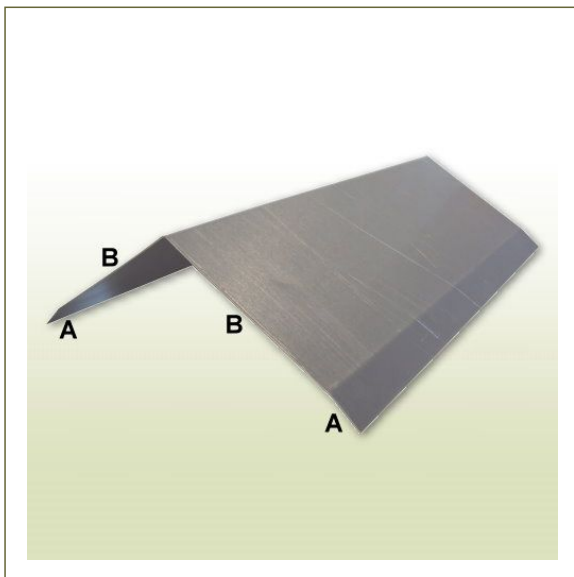

Firstblech 300 mm f. Dachneigung 30/35° Länge: 2 Meter

Artikeldaten

Bezeichnung: Firstblech
 geeignet für: 30° bis 35° Grad Dachneigung
 Zuschnitt: 300 mm (Summe der Seiten A+B)
 Materialstärke: 0,7 mm
 Befestigung: Spenglerschrauben oder Pappstifte
 Material: Titanzink

Beschreibung

Das Firstblech oder auch Gratblech genannt, dient als Übergang der Dacheindeckung zur Dachspitze oder Dachgehrung als fachgerechter Dachabschluss. Der Einsatz des Profils sorgt für die kontrollierte Wasserableitung von Dachflächen und schützt die Deckung vor eindringendem Oberflächenwasser. Das angebotene Firstblech eignet sich für Dacheindeckungen von 30° bis 35° Grad Dachneigung und verleiht dem Dach eine optische Abrundung. Hinweis: Die hinterlegten Artikelbilder, Kennzeichnungen und