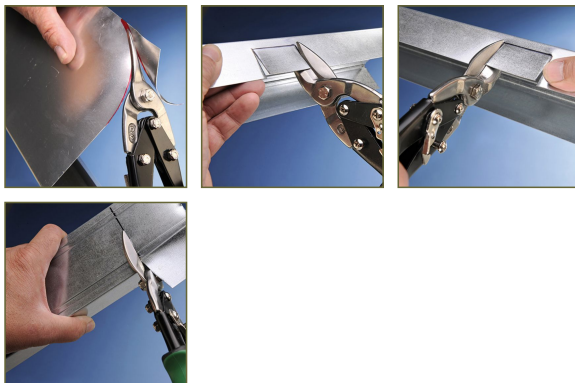

Blechscherer rechts schneidend, 240 mm, Griff Grün

Artikeldaten

Bezeichnung: Blechscherer rechts schneidend
 Einsatzgebiet: Schneiden von Dachrinnen und Blechen
 Grifffarbe: Grün

Beschreibung

- Gehärtete Schneiden mit Mikro-Verzahnung für saubere, gratfreie Schnitte
- Mit Hebelübersetzung zu optimalen Kraftübertragung
- Ergonomische Kunststoff-Handgriffe mit Abgleitschutz

Weitere Artikel in dieser Kategorie:

| Artikel-Nr. | Ausführung | Gewicht |
|-------------|--|-----------|
| 300101001 | Blechscherer links schneidend, 240 mm, Griff Rot | 0,4000 kg |
| 300101002 | Blechscherer rechts schneidend, 240 mm, Griff Grün | 0,4000 kg |
| 300101003 | Blechscherer gerade schneidend, 240 mm, Griff Gelb | 0,4000 kg |
| 300104001 | Gummihammer, weißer Kopf, Ø 48 mm, 250 g | 0,4200 kg |
| 300104002 | Profi-Sägebogen incl. 300 mm HSS-Sägeblatt | 0,3300 kg |
| 300104003 | Ersatzklingen 18mm, 10er Set | 0,7700 kg |
| 300104004 | Abbrechmesser, 18mm Klingen, extra schwere Ausführung | 0,1600 kg |
| 300104005 | Blechscherer, links + gerade schneidend, 260 mm, Griff Rot | 0,5000 kg |
| 300104006 | Blechscherer, rechts + gerade schneidend, 260 mm, Griff Blau | 0,5000 kg |
| 300104008 | Abkant- und Falzzange, 45° | 0,8300 kg |
| 300104009 | Abkant- und Falzzange, 90° | 0,8000 kg |
| 300104010 | Entgrater | 0,6000 kg |
| 300104011 | Nietzange 2.4 - 4.8 mm, 250 mm | 0,4700 kg |