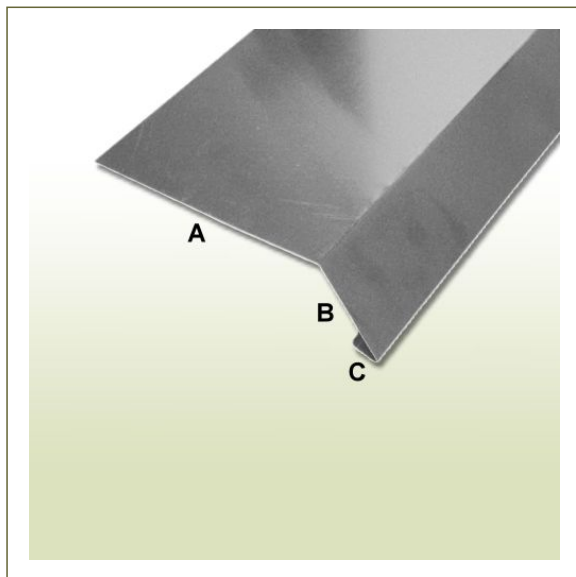

Traubblech ohne Umschlag 45° Grad 250 mm Länge 3 Meter

Artikeldaten

Bezeichnung:
 Zuschnitt:
 Seite A:
 Seite B:
 Seite C:
 Profillänge:
 Materialstärke:
 Befestigung:
 Material:
 Traubblech ohne Umschlag
 250 mm (Summe der Seiten A+B+C)
 145 mm
 90 mm
 15 mm
 3,0 Meter
 0,7 mm
 Spenglerschrauben
 Titanzink

Beschreibung

Als Dachtraufe, kurz Traufe, wird die Tropfkante am Dach eines Gebäudes bezeichnet an der das Regenwasser abfließt/abtropft. An der Traufe befindet sich die Dachrinne in die das Traubblech hineinragt. Die Länge der Traufe entspricht der Dachflächenbreite. Die Traufe begrenzt eine geneigte Dachfläche nach unten ? die obere Begrenzung ist der Dachfirst. Die seitlichen Begrenzungen heißen Ortgang, Grat und Kehle.