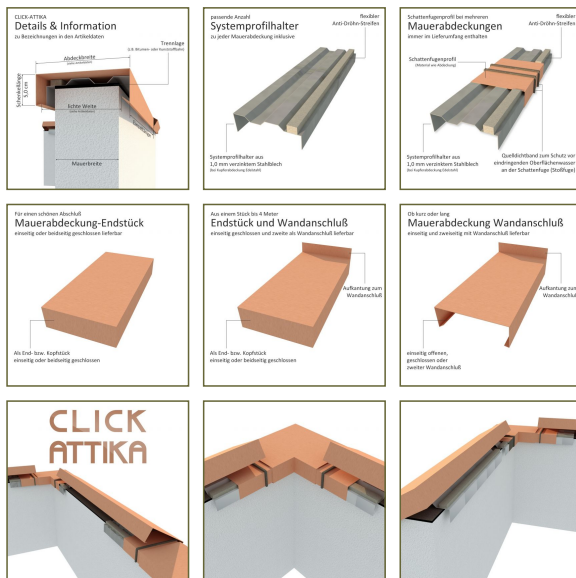

Eckelement aus Titanzink Natur für Abdeckbreite: 20 cm

Artikeldaten

Bezeichnung:
Mauerbreite:
Abdeckbreite:
lichte Weite:
Schenkellänge:
Wasserfalz:
Länge/Tiefe:
Befestigung:
Materialstärke:
Material:
Farbe:
Lieferumfang:
 Click-Attika Eckelement für Mauerabdeckung
 bis 16 cm (Fertigmaß inkl. Putz o.ä.)
 20 cm
 18 cm zwischen Wasserfalz (re./li.)
 5 cm (beidseitig senkrecht)
 1,0 cm (re./li.)
 40 cm (Schenkellaß Außenseite)
 auf Systemprofilhalter SPH-200S
 0,7 mm
 Titanzink
 Natur (walzblank)

1x Eckelement mit Außenschenkellänge 40 cm, 2 Stück
 Systemprofilhalter SPH-200S Länge 0,5 Meter inkl.
 Befestigungsschrauben, Dübel und Anti-Dröhn-Streifen

Beschreibung

Click-Attika® Mauerabdeckungen lassen sich einfach und effizient verbauen ? aufwändige Sonderkonstruktionen sind nicht notwendig. Das Click-Attika® Eckelement TINA-20E aus Titanzink Natur (walzblank) ist geeignet zur Erweiterung Ihrer Mauerabdeckung bei Eckmontage. Sie ist passend zu Mauerabdeckungen der TINA-20XXX-Serie für Mauerbreiten bis 16cm Fertigmass und wird inklusive Stück Systemprofilhalter SPH-200S, Länge 0,5 Meter, aus Stahlblech verzinkt 1,0 mm und Befestigungsschrauben geliefert. Bei Bestellung von mehreren Abdeckungen, Ecken und Endstücken sind zusätzlich die passenden Stoss-Unterverbinder in der entsprechenden Anzahl enthalten. Sonderbreiten und Längen oder unterschiedliche Schenkellängen sind auf Anfrage möglich.

Weitere Artikel in dieser Kategorie:

Artikel-Nr.	Ausführung	Gewicht
TINA-20E	Eckelement aus Titanzink Natur für Abdeckbreite: 20 cm	3,6645 kg
TIVB-20E	Eckelement aus Titanzink Vorbewittert für Abdeckbreite: 20 cm	3,6645 kg

Kurzinfo

Click-Attika® Eckelement aus Titanzink Natur (walzblank) für Mauern bis 16 cm Mauerbreite

Unser Service für Sie

- Umfangreiches Sortiment an Dachentwässerungsartikeln und Dachzubehör
- Lieferung an Wunschadresse oder Abholung möglich
- Sonderformen/-wünsche bei vielen Produkten auf Anfrage
- Sichere Bezahlverfahren