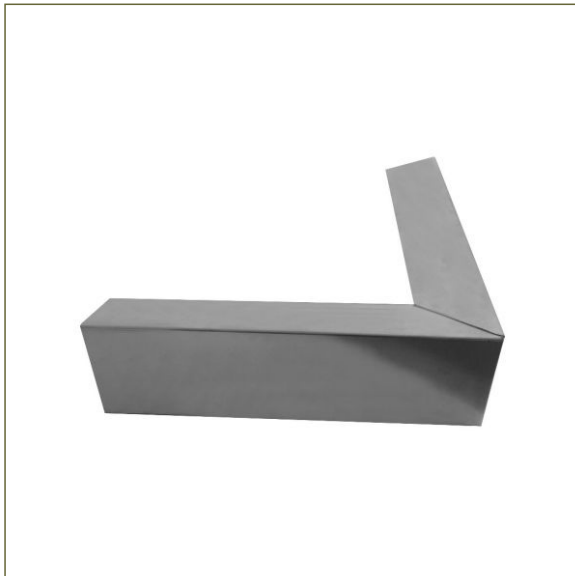

90° Grad Eck-Element für Dachrandprofil Zuschnitt 200 mm

Artikeldaten

Bezeichnung: 90° Grad Ecke für Dachrandprofil Zuschnitt

Beschreibung

Das 90° Grad Eck-Element vereinfacht die von Dachrandprofilen an den Ecken. Vorgefertigt in der passenden Größe zum Dachrandprofil entfällt eine komplizierte Eigenkonstruktion Vor-Ort. Das passende Dachrandprofil kann einfach in den Schenkel eingeschoben werden und bietet so gleichzeitig einen komfortablen Übergang und Längsausgleich.

Weitere Artikel in dieser Kategorie:

Artikel-Nr.	Ausführung	Gewicht
200301001	Dachrandprofil Zuschnitt 200 mm - Länge: 1 Meter	0,4400 kg
200301002	Dachrandprofil Zuschnitt 200 mm - Länge: 2 Meter	0,8800 kg
200301003	Dachrandprofil Zuschnitt 200 mm - Länge: 3 Meter	1,3200 kg
200301005	90° Grad Eck-Element für Dachrandprofil Zuschnitt 200 mm	0,2200 kg
200301007	Abdeckblende für Dachrandprofil Zuschnitt 200 mm	0,1100 kg
200301008	Edelstahl-Längsverbinder für Dachrandprofil Zuschnitt 200 mm	0,1100 kg
200301011	Dachrandprofil Zuschnitt 250 mm - Länge: 1 Meter	0,5500 kg
200301012	Dachrandprofil Zuschnitt 250 mm - Länge: 2 Meter	1,1000 kg
200301013	Dachrandprofil Zuschnitt 250 mm - Länge: 3 Meter	1,6500 kg
200301015	90° Grad Eck-Element für Dachrandprofil Zuschnitt 250 mm	0,2800 kg
200301017	Abdeckblende für Dachrandprofil Zuschnitt 250 mm	0,1400 kg
200301018	Edelstahl-Längsverbinder für Dachrandprofil Zuschnitt 250 mm	0,1400 kg
200301021	Dachrandprofil Zuschnitt 333 mm - Länge: 1 Meter	0,7300 kg
200301022	Dachrandprofil Zuschnitt 333 mm - Länge: 2 Meter	1,4700 kg
200301023	Dachrandprofil Zuschnitt 333 mm - Länge: 3 Meter	2,2000 kg
200301025	90° Grad Eck-Element für Dachrandprofil Zuschnitt 333 mm	0,3700 kg
200301027	Abdeckblende für Dachrandprofil Zuschnitt 333 mm	0,1800 kg
200301028	Edelstahl-Längsverbinder für Dachrandprofil Zuschnitt 333 mm	0,1800 kg