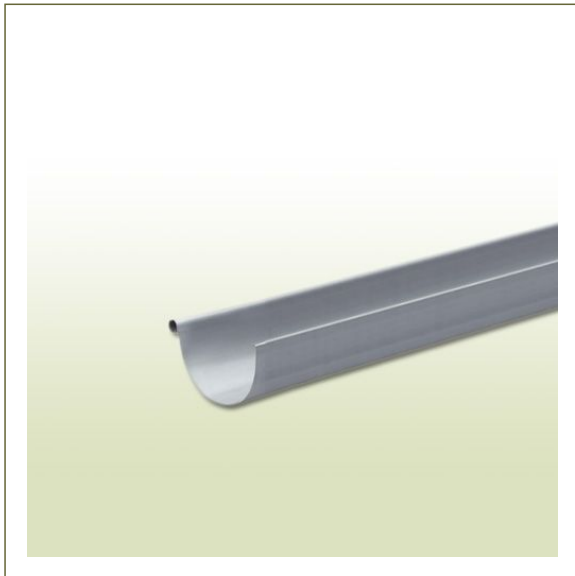

## Aluminium Dachrinne halbrund RG 400 mm - Länge: 1 Meter

### Artikeldaten

Bauform: halbrund  
 Rinnengröße: 400 mm  
 Durchmesser: 192 mm  
 Materialstärke: 0,70 mm  
 Einzellänge: 1,00 Meter  
 Material: Aluminium  
 Bezeichnung: RG400  
 Verbindung: Dachrinnenverbinder, Kleben oder Schweißen

### Beschreibung

Dachrinnen sammeln das über die Dacheindeckung ablaufende Regenwasser an der Dachtraufe und leiten es durch einen Trichter (Eingangstutzen oder Rinnenkasten) über ein Fallrohr ab. Als Teil der Dachentwässerung dient die Dachrinne zur Vermeidung von Schäden an Gebäuden. Vermehrt wird heute Regenwasser mit verschiedensten Regenwassersammlern in Zisternen oder Regentonnen zur Nutzung aufgefangen. Geeignete Sammler, Wasserverteiler oder Regenwasserklappen mit und ohne Laubschutz finden Sie in unserem Sortiment.

### Kurzinfo

Diese Dachrinne entspricht der DIN EN 612 fÄ¼r halbrunde und kastenfÄ¼rmige Dachrinnen und ist aus Aluminium hergestellt.