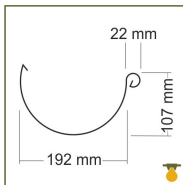

## Aluminium Dachrinne halbrund RG 400 mm - Länge: 1 Meter

### Artikeldaten

Bauform: halbrund  
 Rinnengröße: 400 mm  
 Durchmesser: 192 mm  
 Materialstärke: 0,70 mm  
 Einzellänge: 1,00 Meter  
 Material: Aluminium  
 Bezeichnung: RG400  
 Verbindung: Dachrinnenverbinder, Kleben oder Schweißen

### Weitere Artikel in dieser Kategorie:

Artikel-Nr.	Ausführung	Gewicht
1003010105001	Aluminium Dachrinne halbrund RG 400 mm - Länge: 1 Meter	0,8934 kg
1003010105002	Aluminium Dachrinne halbrund RG 400 mm Länge: 1,5 Meter	1,3401 kg
1003010105004	Aluminium Dachrinne halbrund RG 400 mm - Länge: 3 Meter	2,6802 kg
1003010105005	Aluminium Dachrinne halbrund RG 400 mm - Länge: 5 Meter	4,4670 kg