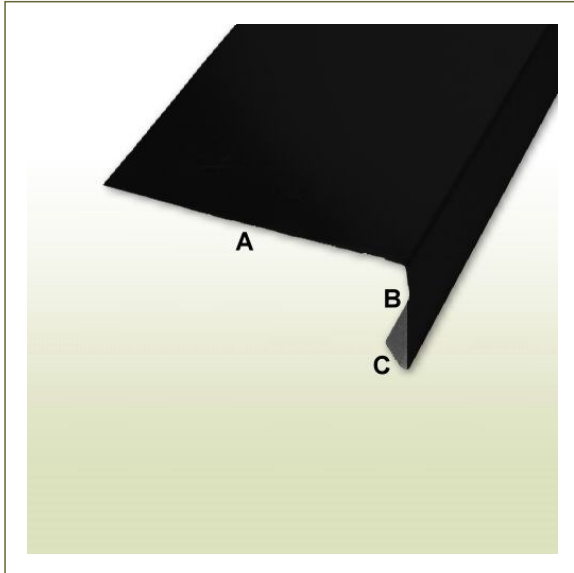

Alu Traufblech ohne Umschlag 90 Grad 250 mm 2 Meter Anthrazit

Artikeldaten

Bezeichnung: Traufblech ohne Umschlag
 Zuschnitt: 250 mm (Summe der Seiten A+B+C)
 Seite A: 145 mm
 Seite B: 90 mm
 Seite C: 15 mm
 Profillänge: 2,0 Meter
 Materialstärke: 0,8 mm
 Befestigung: Hafte
 Material: Aluminium mit glatter Oberfläche
 Farbe: anthrazit

Beschreibung

Als Dachtraufe, kurz Traufe, wird die Tropfkante am Dach eines Gebäudes bezeichnet an der das Regenwasser abfließt/abtropft. An der Traufe befindet sich die Dachrinne in die das Traufblech hineinragt. Die Länge der Traufe entspricht der Dachflächenbreite. Die Traufe begrenzt eine geneigte Dachfläche nach unten ? die obere Begrenzung ist der Dachfirst. Die seitlichen Begrenzungen heißen Ortgang, Grat und Kehle.

Weitere Artikel in dieser Kategorie:

Artikel-Nr.	Ausführung	Gewicht
200915001	Alu Traufblech ohne Umschlag 90 Grad 200 mm 1 Meter Anthrazit	0,3900 kg
200915002	Alu Traufblech ohne Umschlag 90 Grad 200 mm 2 Meter Anthrazit	0,7700 kg
200915003	Alu Traufblech ohne Umschlag 90 Grad 200 mm 3 Meter Anthrazit	1,1600 kg
200915011	Alu Traufblech ohne Umschlag 90 Grad 250 mm 1 Meter Anthrazit	0,4800 kg
200915012	Alu Traufblech ohne Umschlag 90 Grad 250 mm 2 Meter Anthrazit	0,9700 kg
200915013	Alu Traufblech ohne Umschlag 90 Grad 250 mm 3 Meter Anthrazit	1,4500 kg
200915021	Alu Traufblech ohne Umschlag 90 Grad 333 mm 1 Meter Anthrazit	0,6400 kg
200915022	Alu Traufblech ohne Umschlag 90 Grad 333 mm 2 Meter Anthrazit	1,2900 kg
200915023	Alu Traufblech ohne Umschlag 90 Grad 333 mm 3 Meter Anthrazit	1,9300 kg
200915031	Alu Traufblech ohne Umschlag 90 Grad 400 mm 1 Meter Anthrazit	0,7700 kg
200915032	Alu Traufblech ohne Umschlag 90 Grad 400 mm 2 Meter Anthrazit	1,5400 kg
200915033	Alu Traufblech ohne Umschlag 90 Grad 400 mm 3 Meter Anthrazit	2,3200 kg