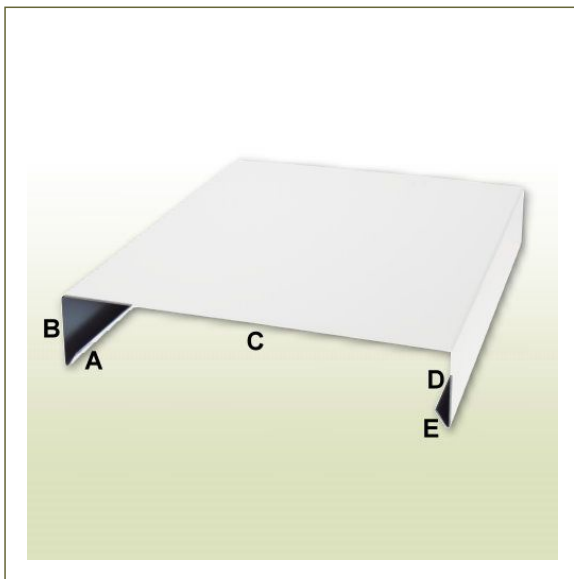

Mauerabdeckung Zuschnitt: 250 mm Länge: 1 Meter

Artikeldaten

Bezeichnung:
 Zuschnitt:
 Seite A:
 Seite B:
 Seite C:
 Seite D:
 Seite E:
 Profillänge:
 Materialstärke:
 Befestigung:
 Material:
 Farbe:
 Mauerabdeckung
 250 mm (Summe der Seiten A+B+C)
 15 mm
 50 mm
 120 mm
 50 mm
 15 mm
 1,0 Meter
 0,8 mm
 Spenglerschrauben, Kleben
 Aluminium mit glatter Oberfläche
 weiss

Beschreibung

Mauerabdeckungen aus Titanzink werden im Attikabereich von Flachdächern, als Abdeckungen für Brandwände bzw. einzeln stehenden Mauern oder für herausragenden Bauteile verwendet um das Mauerwerk gegen Durchnässung zu schützen. Mauerabdeckungen in Standardmaßen können Sie hier direkt bestellen. Für passgenaue Anfertigungen nach Ihren Wünschen und Anforderungen fragen Sie bitte an. Hinweis: Die hinterlegten Artikelbilder, Kennzeichnungen und