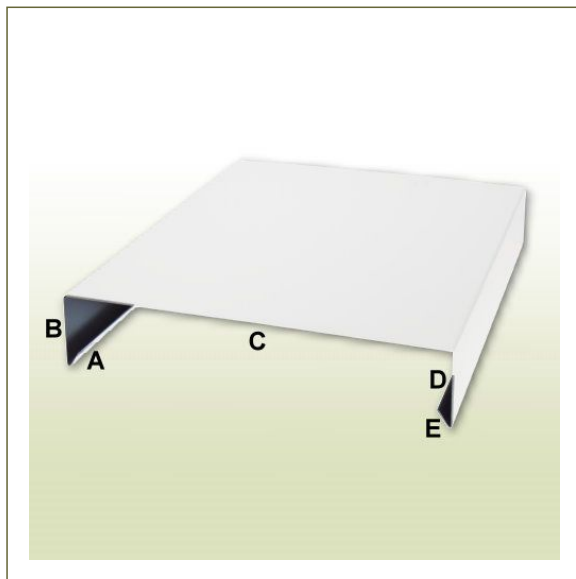

Mauerabdeckung Zuschnitt: 333 mm Länge: 2 Meter

Artikeldaten

Bezeichnung: Mauerabdeckung
 Zuschnitt: 333 mm (Summe der Seiten A+B+C)
 Seite A: 15 mm
 Seite B: 50 mm
 Seite C: 203 mm
 Seite D: 50 mm
 Seite E: 15 mm
 Profillänge: 2,0 Meter
 Materialstärke: 0,8 mm
 Befestigung: Spenglerschrauben, Kleben
 Material: Aluminium mit glatter Oberfläche
 Farbe: weiss

Beschreibung

Mauerabdeckungen aus Titanzink werden im Attikabereich von Flachdächern, als Abdeckungen für Brandwände bzw. einzeln stehenden Mauern oder für herausragenden Bauteile verwendet um das Mauerwerk gegen Durchnässung zu schützen. Mauerabdeckungen in Standardmaßen können Sie hier direkt bestellen. Für passgenaue Anfertigungen nach Ihren Wünschen und Anforderungen fragen Sie bitte an. Hinweis: Die hinterlegten Artikelbilder, Kennzeichnungen und